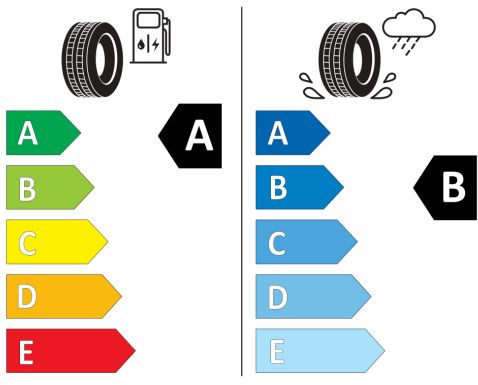

2020/740

GOODYEAR 546793

205/60R16 92 V C1