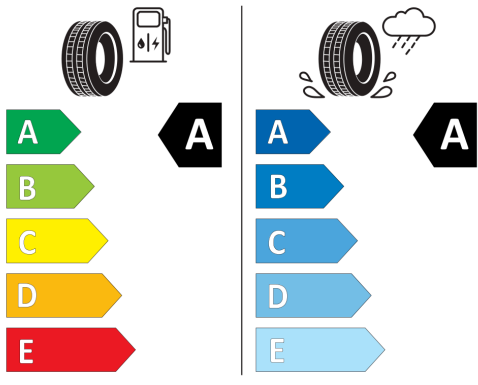

EU-Reifenlabel

BRIDGESTONE 13950

205/60 R16 92 V C1